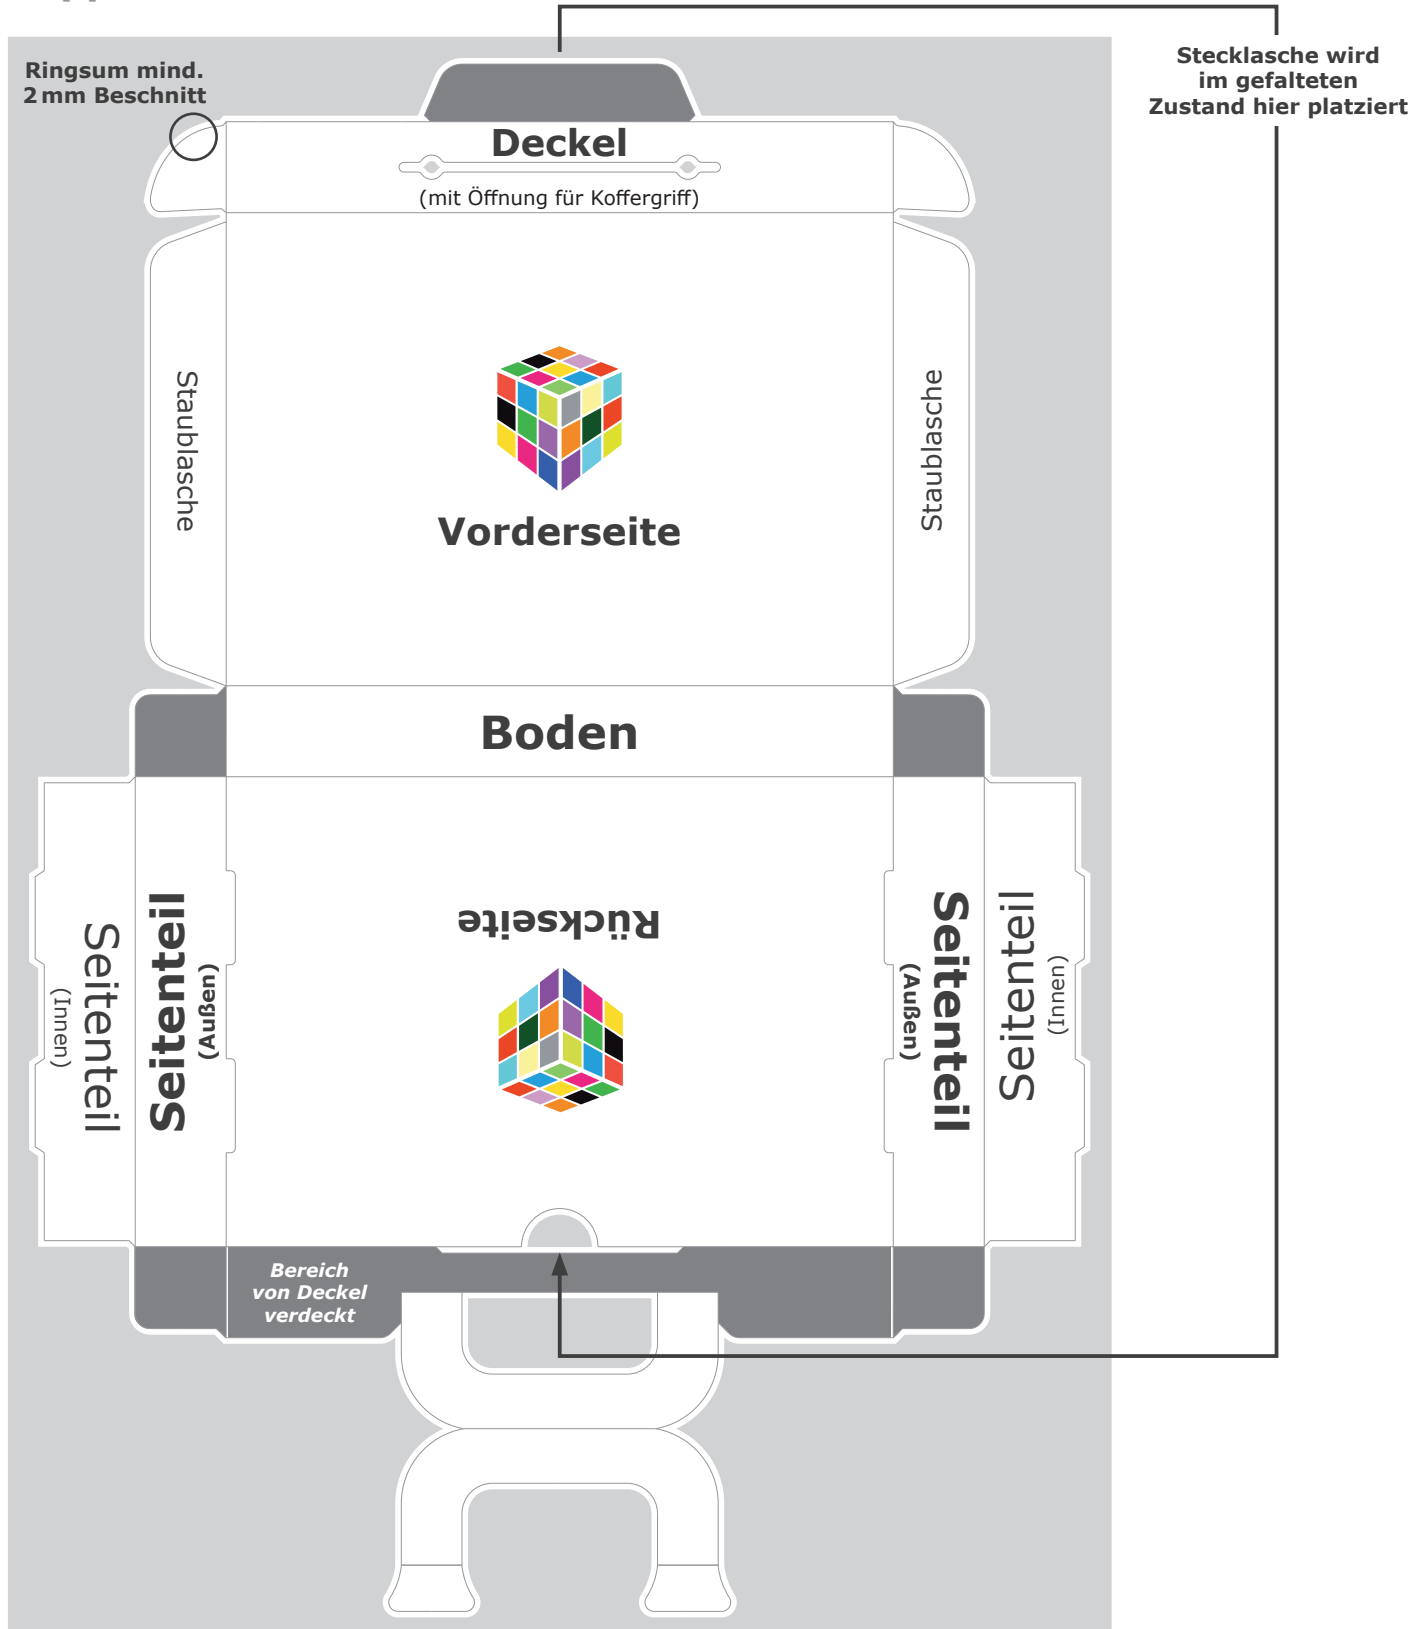

# ebro color

## Pappkoffer

■ Graue Flächen sind im aufgestellten Zustand nicht sichtbar;  
bitte das Design hier dennoch fortführen und nicht extra aussparen