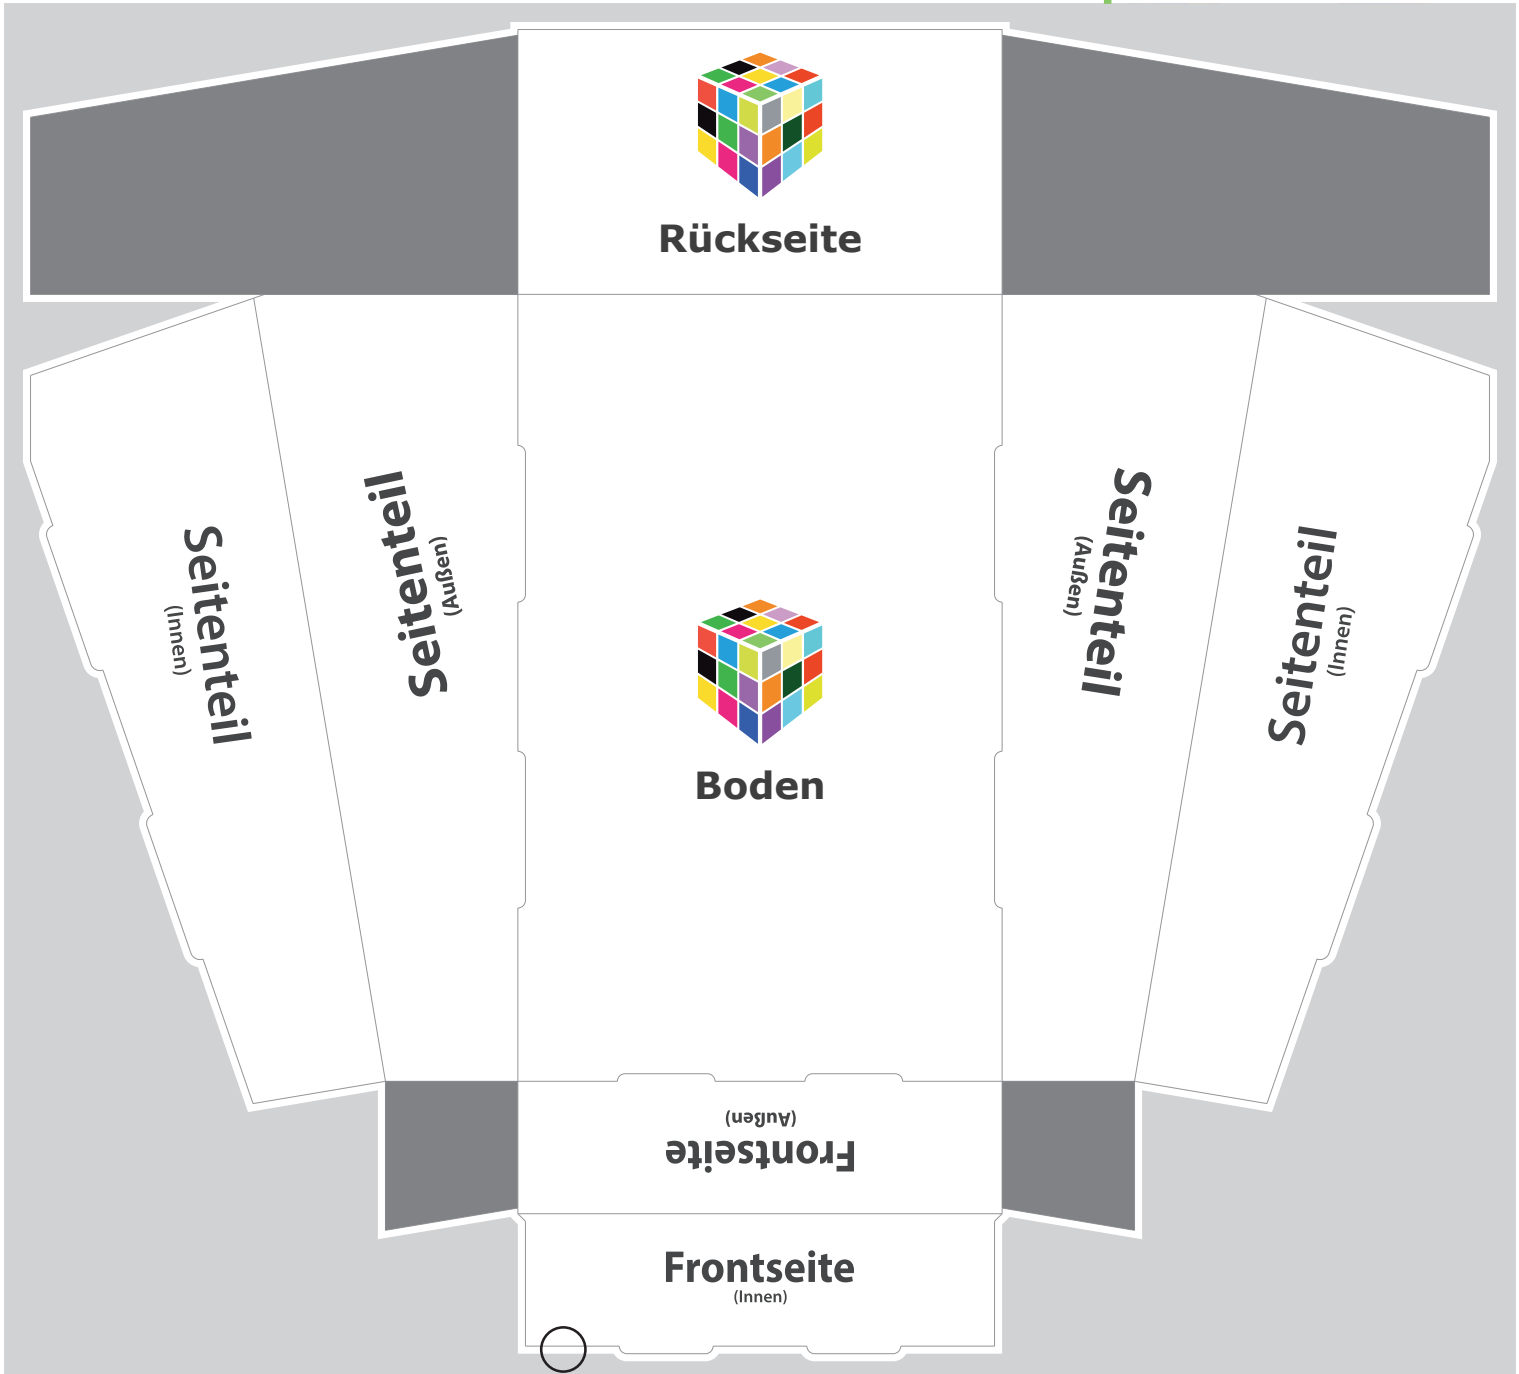

ebro color

Verkaufsdisplay – Rückwand

**Ringsum mind.
2 mm Beschnitt**

Verkaufsddisplay – Präsenter

Ringsum mind. 2 mm Beschnitt

Graue Flächen sind im aufgestellten Zustand nicht sichtbar;
bitte das Design hier dennoch fortführen und nicht extra aussparen